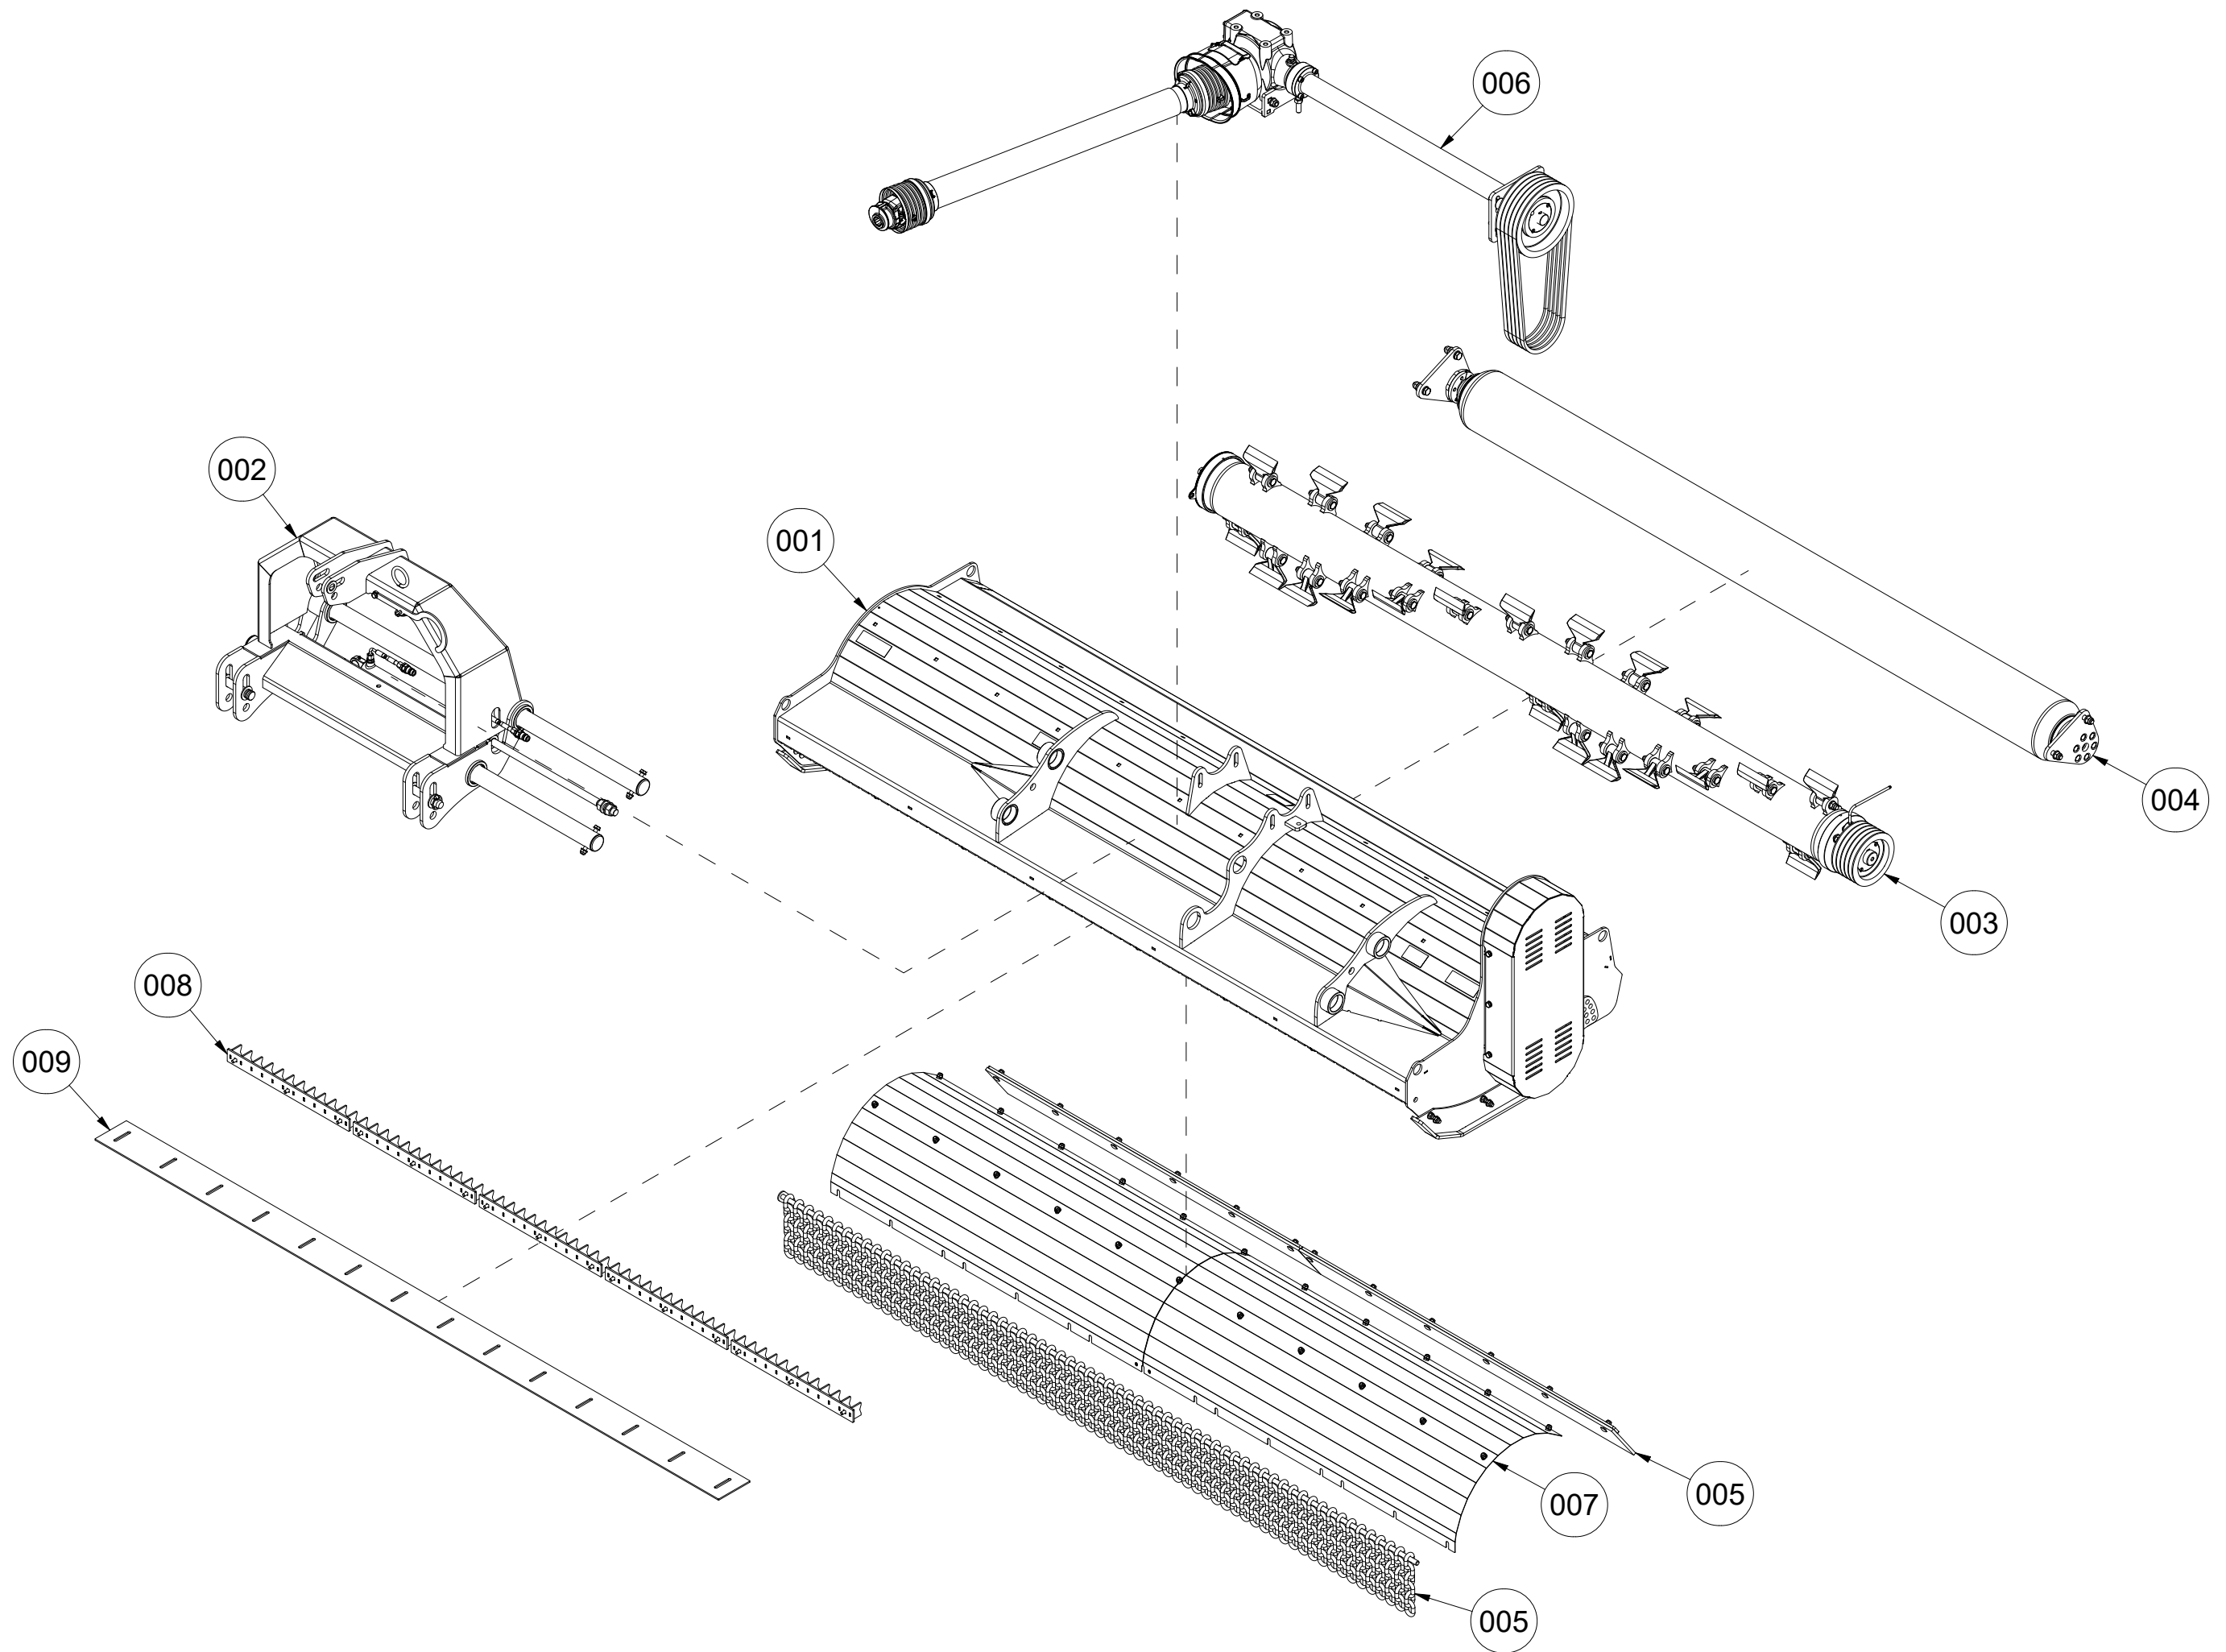

BP300 Reservedelskatalog

Duun Industrier as
7630 Åsen, Norway
www.duun.no

001 Skrog BP300

Pos	Ant	Artikkelnr	Beskrivelse
1	1	27121001	Skrog BP300
2	1	2935182	Klebemerke BP300
3	1	2935185	Klebemerke 90x48 Klemfare
4	2	2935186	Klebemerke 48x90 Hold avstand
5	2	2935188	Klebemerke 135x48 Kuttskader
6	1	27121064	Deksel
7	6	2531060	Underlagsskive M10 EIZn DIN 125
8	20	2534060	Fjærskive M10 EIZn DIN 127
9	6	2422295	Sekskantskrue M10x20 EIZn 8.8 DIN 933
10	1	2935189	Klebemerke 90x48 Reimstramming
11	12	2483611	Lockingmutter M12 EIZn DIN 985
12	12	2531069	Underlagsskive M12 EIZn DIN 125
13	12	2344350	Låseskrue M12x35 EIZn 8.8 DIN 603
14	14	2422297	Sekskantskrue M10x25 EIZn 8.8 DIN 933
15	14	2533060	Karosseriskive M10 EIZn DIN 9021
16	2	2935088	Klebemerke 90x48 Klemfare hånd
17	2	27201025	Slitesko

002 Traktorfeste BP300

Pos	Ant	Artikkelnr	Beskrivelse
1	1	27101013	Traktorfeste
2	8	2245028	Lager
3	3	2556142	Orepinne Ø10x40
4	1	2955372	Sylinder Ø40x25 SL500
5	2	2957751	Ansatsnippel GEK BSP 3/8" L10 ED Ø3,0
6	2	2482617	Sekskantmutter M24x1.5 EIZn DIN 934
7	1	2553120	Seegerring A 20x1,2 DIN 471
8	2	2531060	Underlagsskive M10 EIZn DIN 125
9	1	2483610	Lockingmutter M10 EIZn DIN 985
10	1	2422299	Sekskantskrue M10x30 EIZn 8.8 DIN 933
11	4	2533097	Skive Ø30/50x3,5
12	4	2533095	Skive Ø26/45x4
13	2	2551731	Trekkarmsbolt kat. 2 Ø28x110
14	1	2935150	Klebemerke Duun 160x160
15	2	27121007	Gliderør
16	4	2483611	Lockingmutter M12 EIZn DIN 985
17	4	2422365	Sekskantskrue M12x100 EIZn 8.8 DIN 933
18	4	2245050	Endeplugg Ø60
19	8	2531069	Underlagsskive M12 EIZn DIN 125
20	1	27201054	Krok
21	1	2958150	Hydraulikkslange 1/4" L3000
22	1	2958152	Hydraulikkslange 1/4" L2260