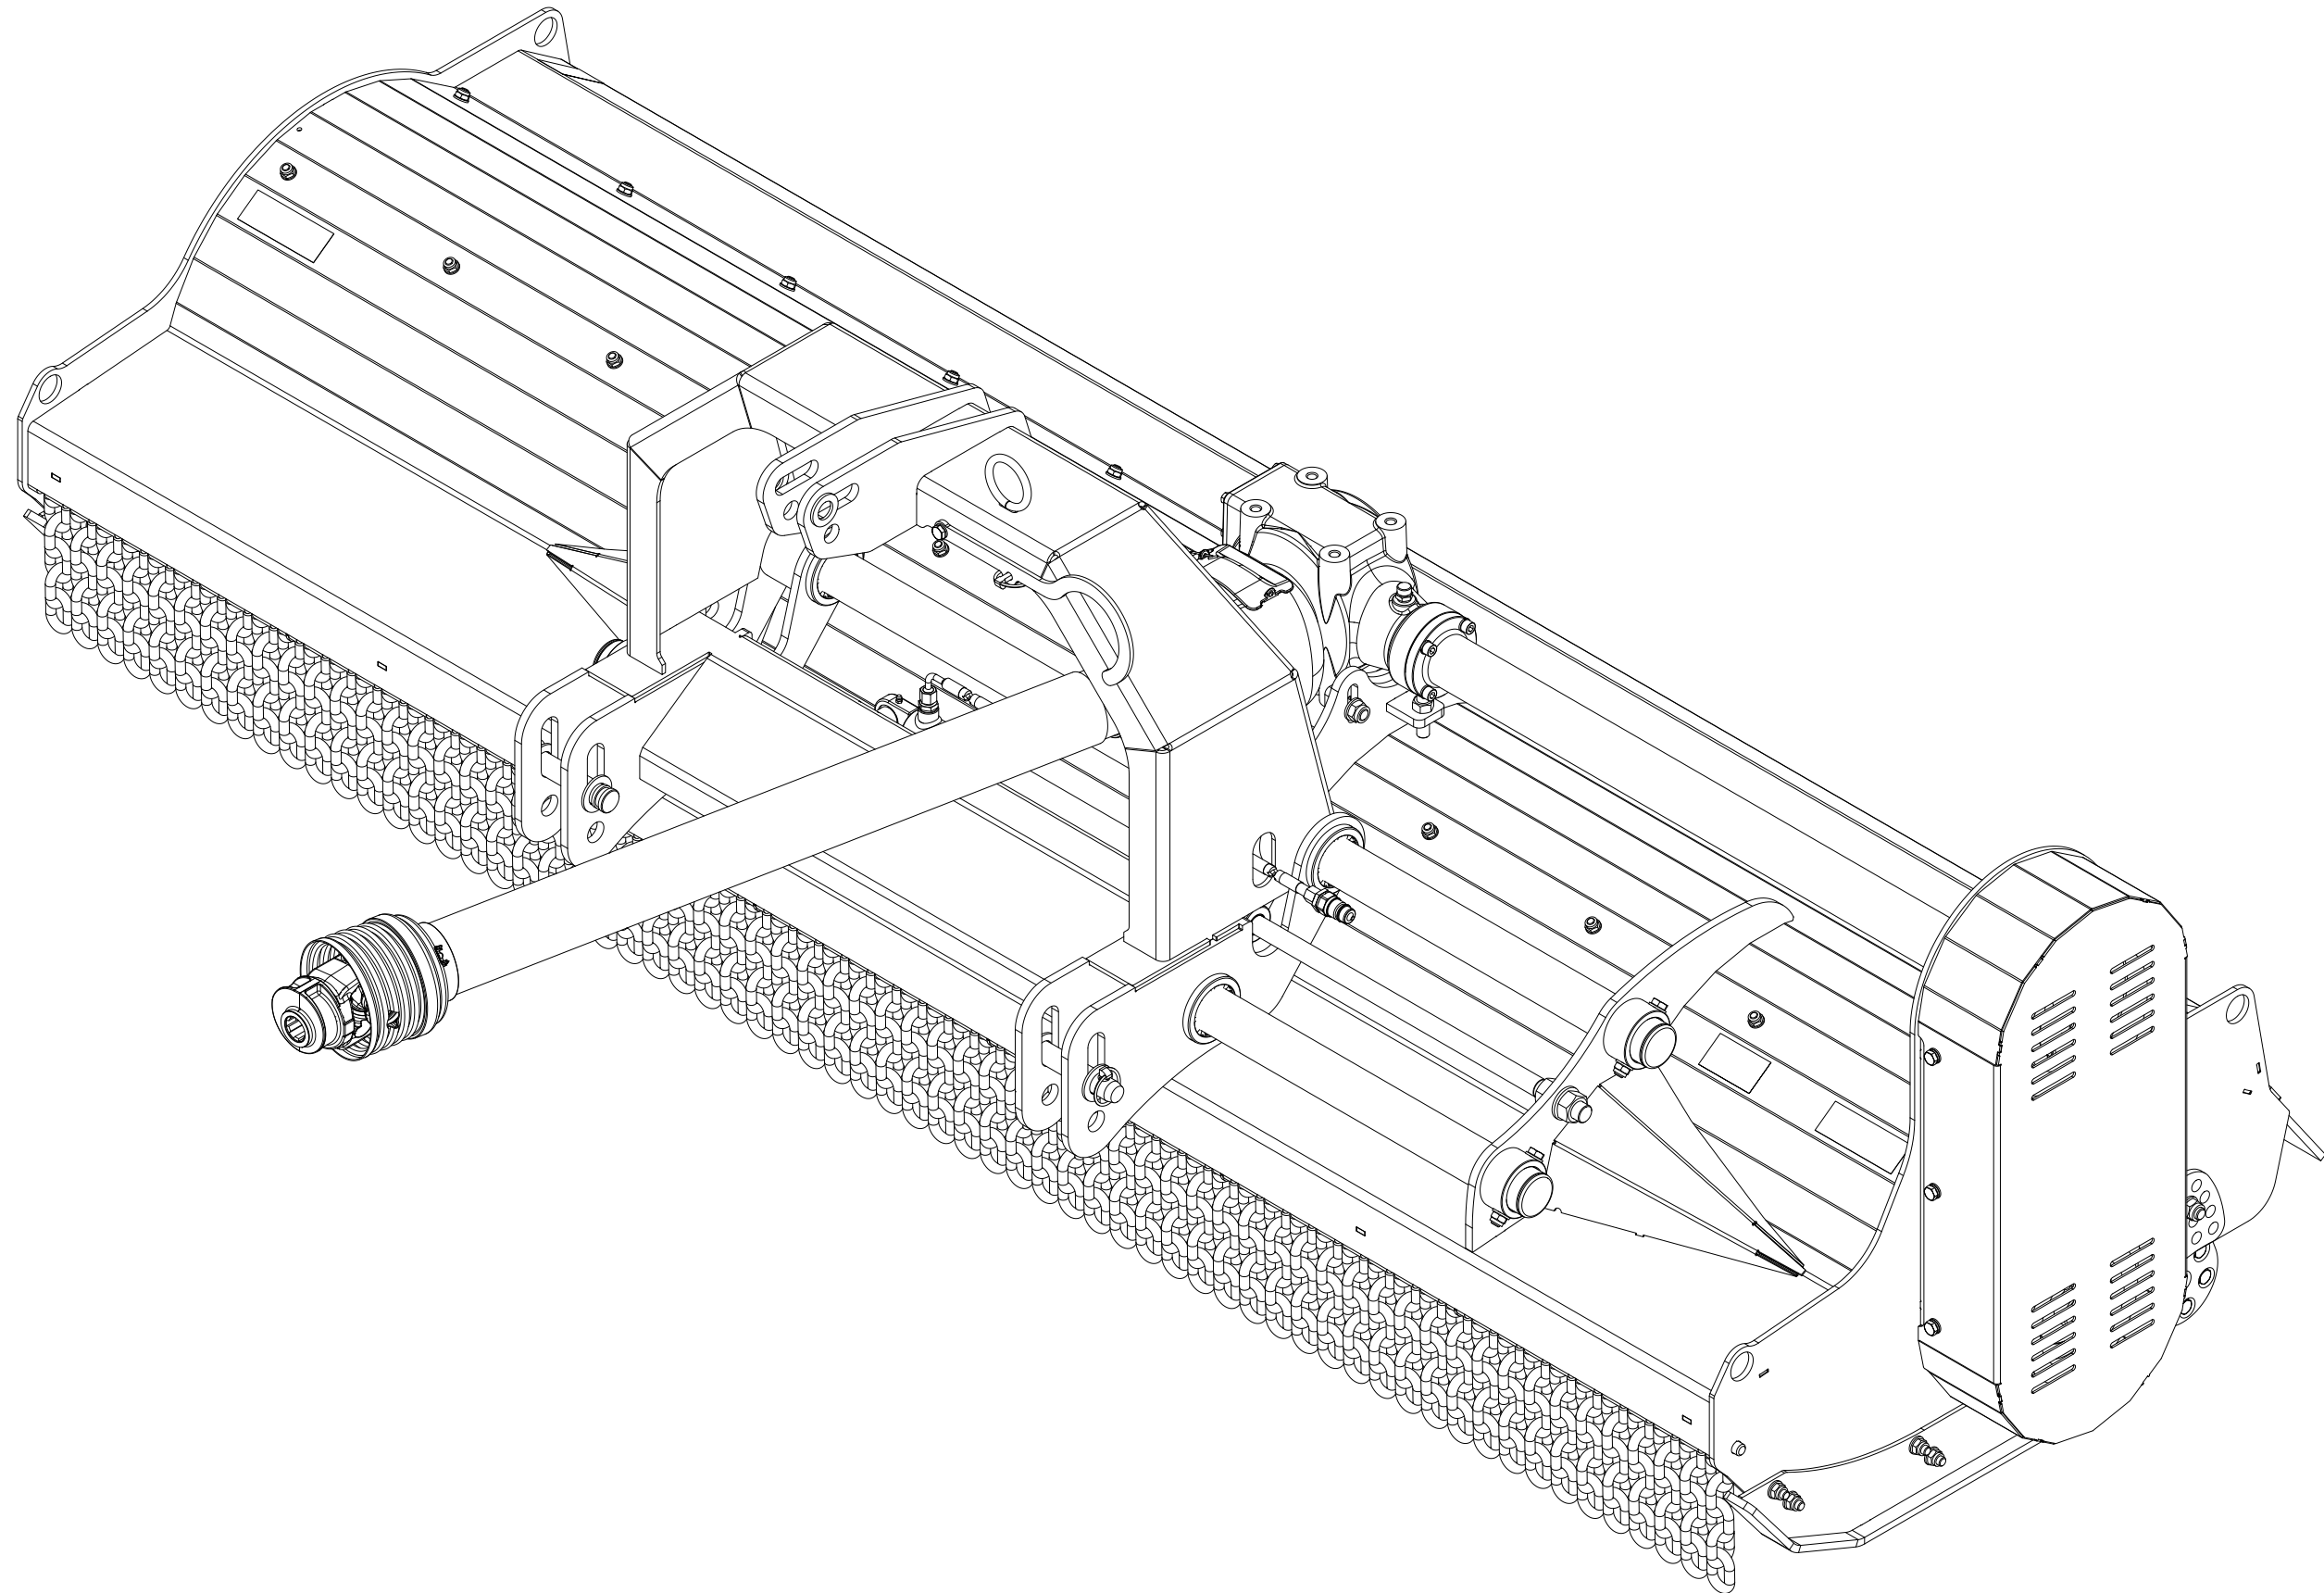

BP300 Reservedelskatalog

Duun Industrier as
7630 Åsen, Norway
www.duun.no

001 Skrog BP300

Pos	Ant	Artikkelnr	Beskrivelse
1	1	27121001	Skrog BP300
2	1	2935182	Klebemerke BP300
3	1	2935185	Klebemerke 90x48 Klemfare
4	2	2935186	Klebemerke 48x90 Hold avstand
5	2	2935188	Klebemerke 135x48 Kuttskader
6	1	27121064	Deksel
7	6	2531060	Underlagsskive M10 EIZn DIN 125
8	20	2534060	Fjærskive M10 EIZn DIN 127
9	6	2422295	Sekskantskrue M10x20 EIZn 8.8 DIN 933
10	1	2935189	Klebemerke 90x48 Reimstramming
11	12	2483611	Lockingmutter M12 EIZn DIN 985
12	12	2531069	Underlagsskive M12 EIZn DIN 125
13	12	2344350	Låseskrue M12x35 EIZn 8.8 DIN 603
14	14	2422297	Sekskantskrue M10x25 EIZn 8.8 DIN 933
15	14	2533060	Karosseriskive M10 EIZn DIN 9021
16	2	2935088	Klebemerke 90x48 Klemfare hånd
17	2	27201025	Slitesko

002 Traktorfeste BP300

Pos	Ant	Artikkelnr	Beskrivelse
1	1	27101013	Traktorfeste
2	8	2245028	Lager
3	3	2556142	Orepinne Ø10x40
4	1	2955372	Sylinder Ø40x25 SL500
5	2	2957751	Ansatsnippel GEK BSP 3/8" L10 ED Ø3,0
6	2	2482617	Sekskantmutter M24x1.5 EIZn DIN 934
7	1	2553120	Seegerring A 20x1,2 DIN 471
8	2	2531060	Underlagsskive M10 EIZn DIN 125
9	1	2483610	Lockingmutter M10 EIZn DIN 985
10	1	2422299	Sekskantskrue M10x30 EIZn 8.8 DIN 933
11	4	2533097	Skive Ø30/50x3,5
12	4	2533095	Skive Ø26/45x4
13	2	2551731	Trekkarmsbolt kat. 2 Ø28x110
14	1	2935150	Klebemerke Duun 160x160
15	2	27121007	Gliderør
16	4	2483611	Lockingmutter M12 EIZn DIN 985
17	4	2422365	Sekskantskrue M12x100 EIZn 8.8 DIN 933
18	4	2245050	Endeplugg Ø60
19	8	2531069	Underlagsskive M12 EIZn DIN 125
20	1	27201054	Krok
21	1	2958150	Hydraulikkslange 1/4" L3000
22	1	2958152	Hydraulikkslange 1/4" L2260