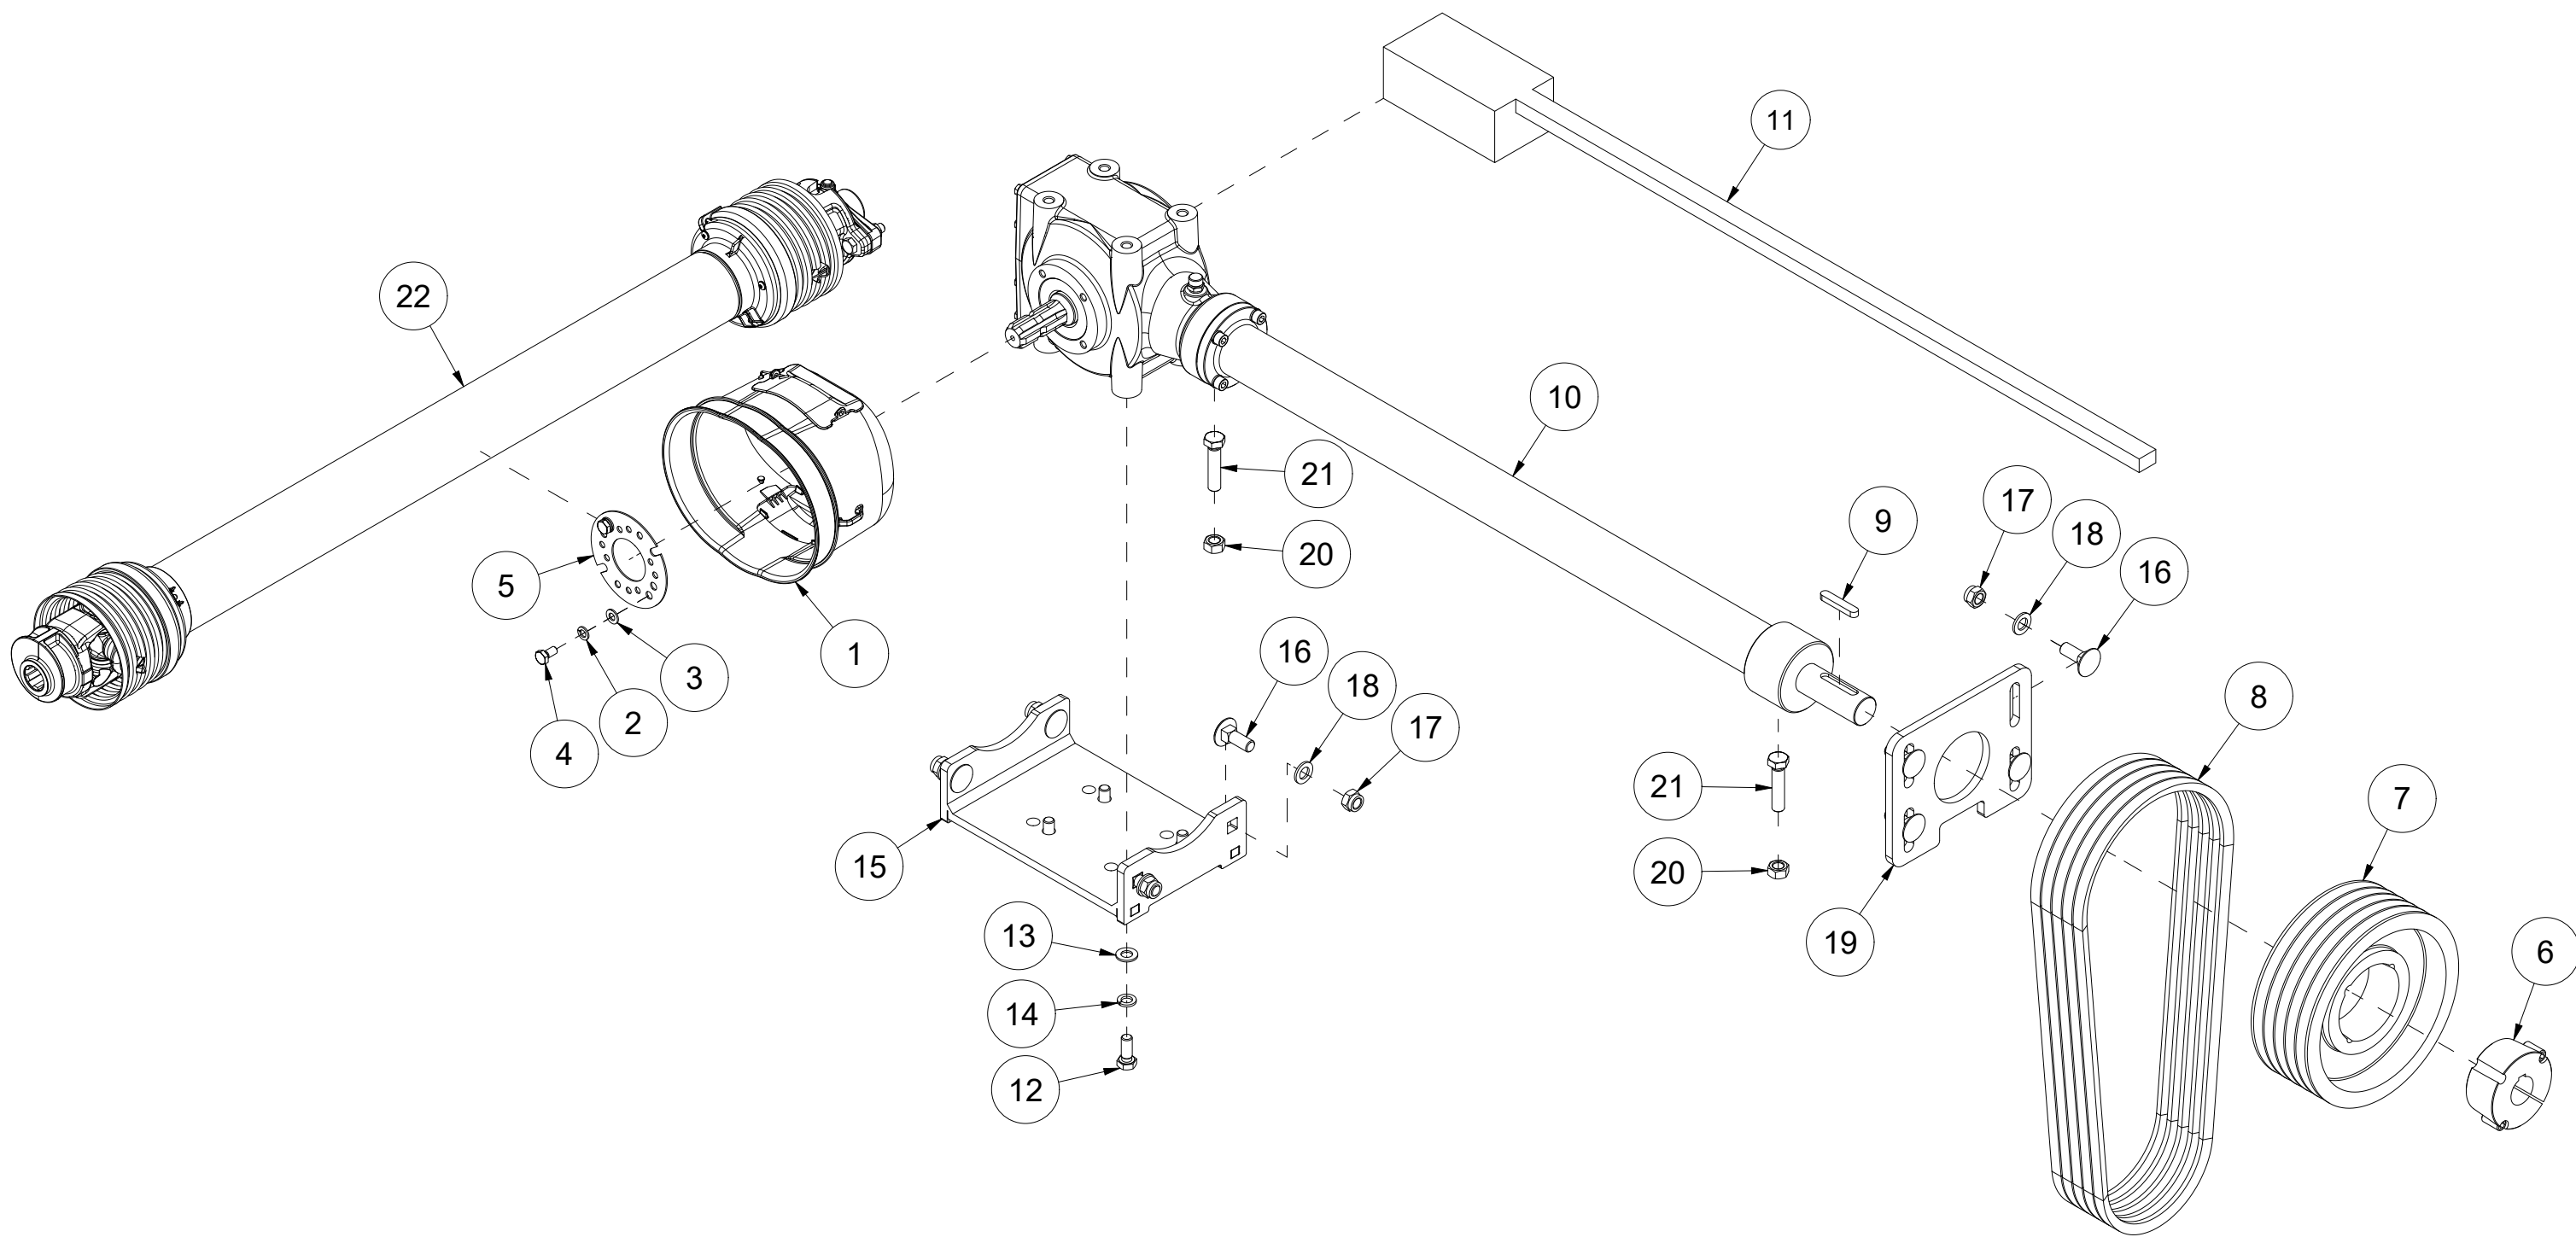

006 Girboks BP300

Pos	Ant	Artikkelnr	Beskrivelse
1	1	27101027	Vernetrakt
2	2	2534060	Fjærskive M10 EIZn DIN 127
3	2	2531060	Underlagsskive M10 EIZn DIN 125
4	2	2422295	Sekskantskrue M10x20 EIZn 8.8 DIN 933
5	1	31231079	Festeplate for vernetrakt
6	1	2965320	Bøsning Ø40 TL3020
7	1	2965390	Remskive 265x5 SPB 3020
8	5	2965230	Kilrem XPB L1600
9	1	2115164	Passkile 12x8 L63 St DIN 6885A
10	1	2961133	Girboks 1:2,58 90° med forlenger L1040
11	1	27121008	Girolje
12	4	2422396	Sekskantskrue M14x35 EIZn 8.8 DIN 933
13	4	2531072	Underlagsskive M14 EIZn DIN 125
14	4	2534072	Fjærskive M14 EIZn DIN 127
15	1	27121062	Brakett
16	8	2344491	Låseskrue M16x45 EIZn 8.8 DIN 603
17	8	2483613	Lockingmutter M16 EIZn DIN 985
18	8	2531078	Underlagsskive M16 EIZn DIN 125
19	1	27121028	Brakett
20	2	2481613	Sekskantmutter M16 EIZn DIN 934
21	2	2425498	Sekskantskrue M16x70 EIZn 8.8 DIN 933
22	1	2962166	Kraftoverføringsaksel 3/8" L1210