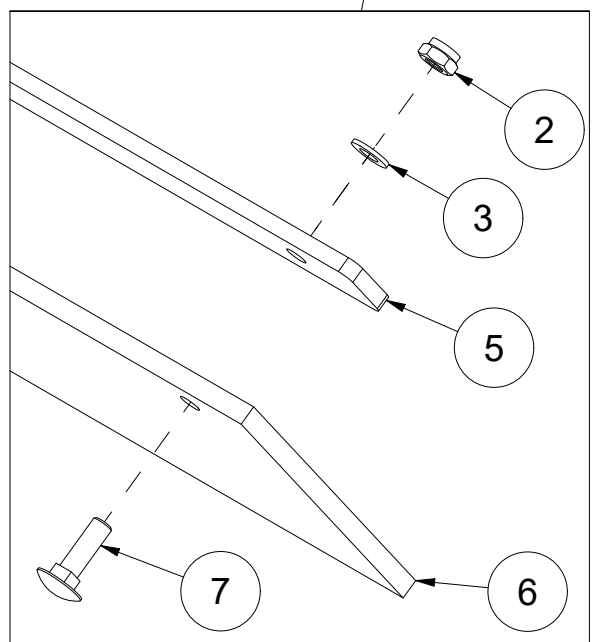

005 Beskyttelse BP300

Pos	Ant	Artikkelnr	Beskrivelse
1	1	27121011	Stang
2	13	2483610	Lockingmutter M10 ElZn DIN 985
3	13	2531060	Underlagsskive M10 ElZn DIN 125
4	1	2344330	Låseskrue M10x25 ElZn 8.8 DIN 603
5	2	27121036	Festeskinne
6	2	27121019	Gummiplate
7	12	2344332	Låseskrue M10x35 ElZn 8.8 DIN 603
8	65	2555015	Kjetting 6 lenker