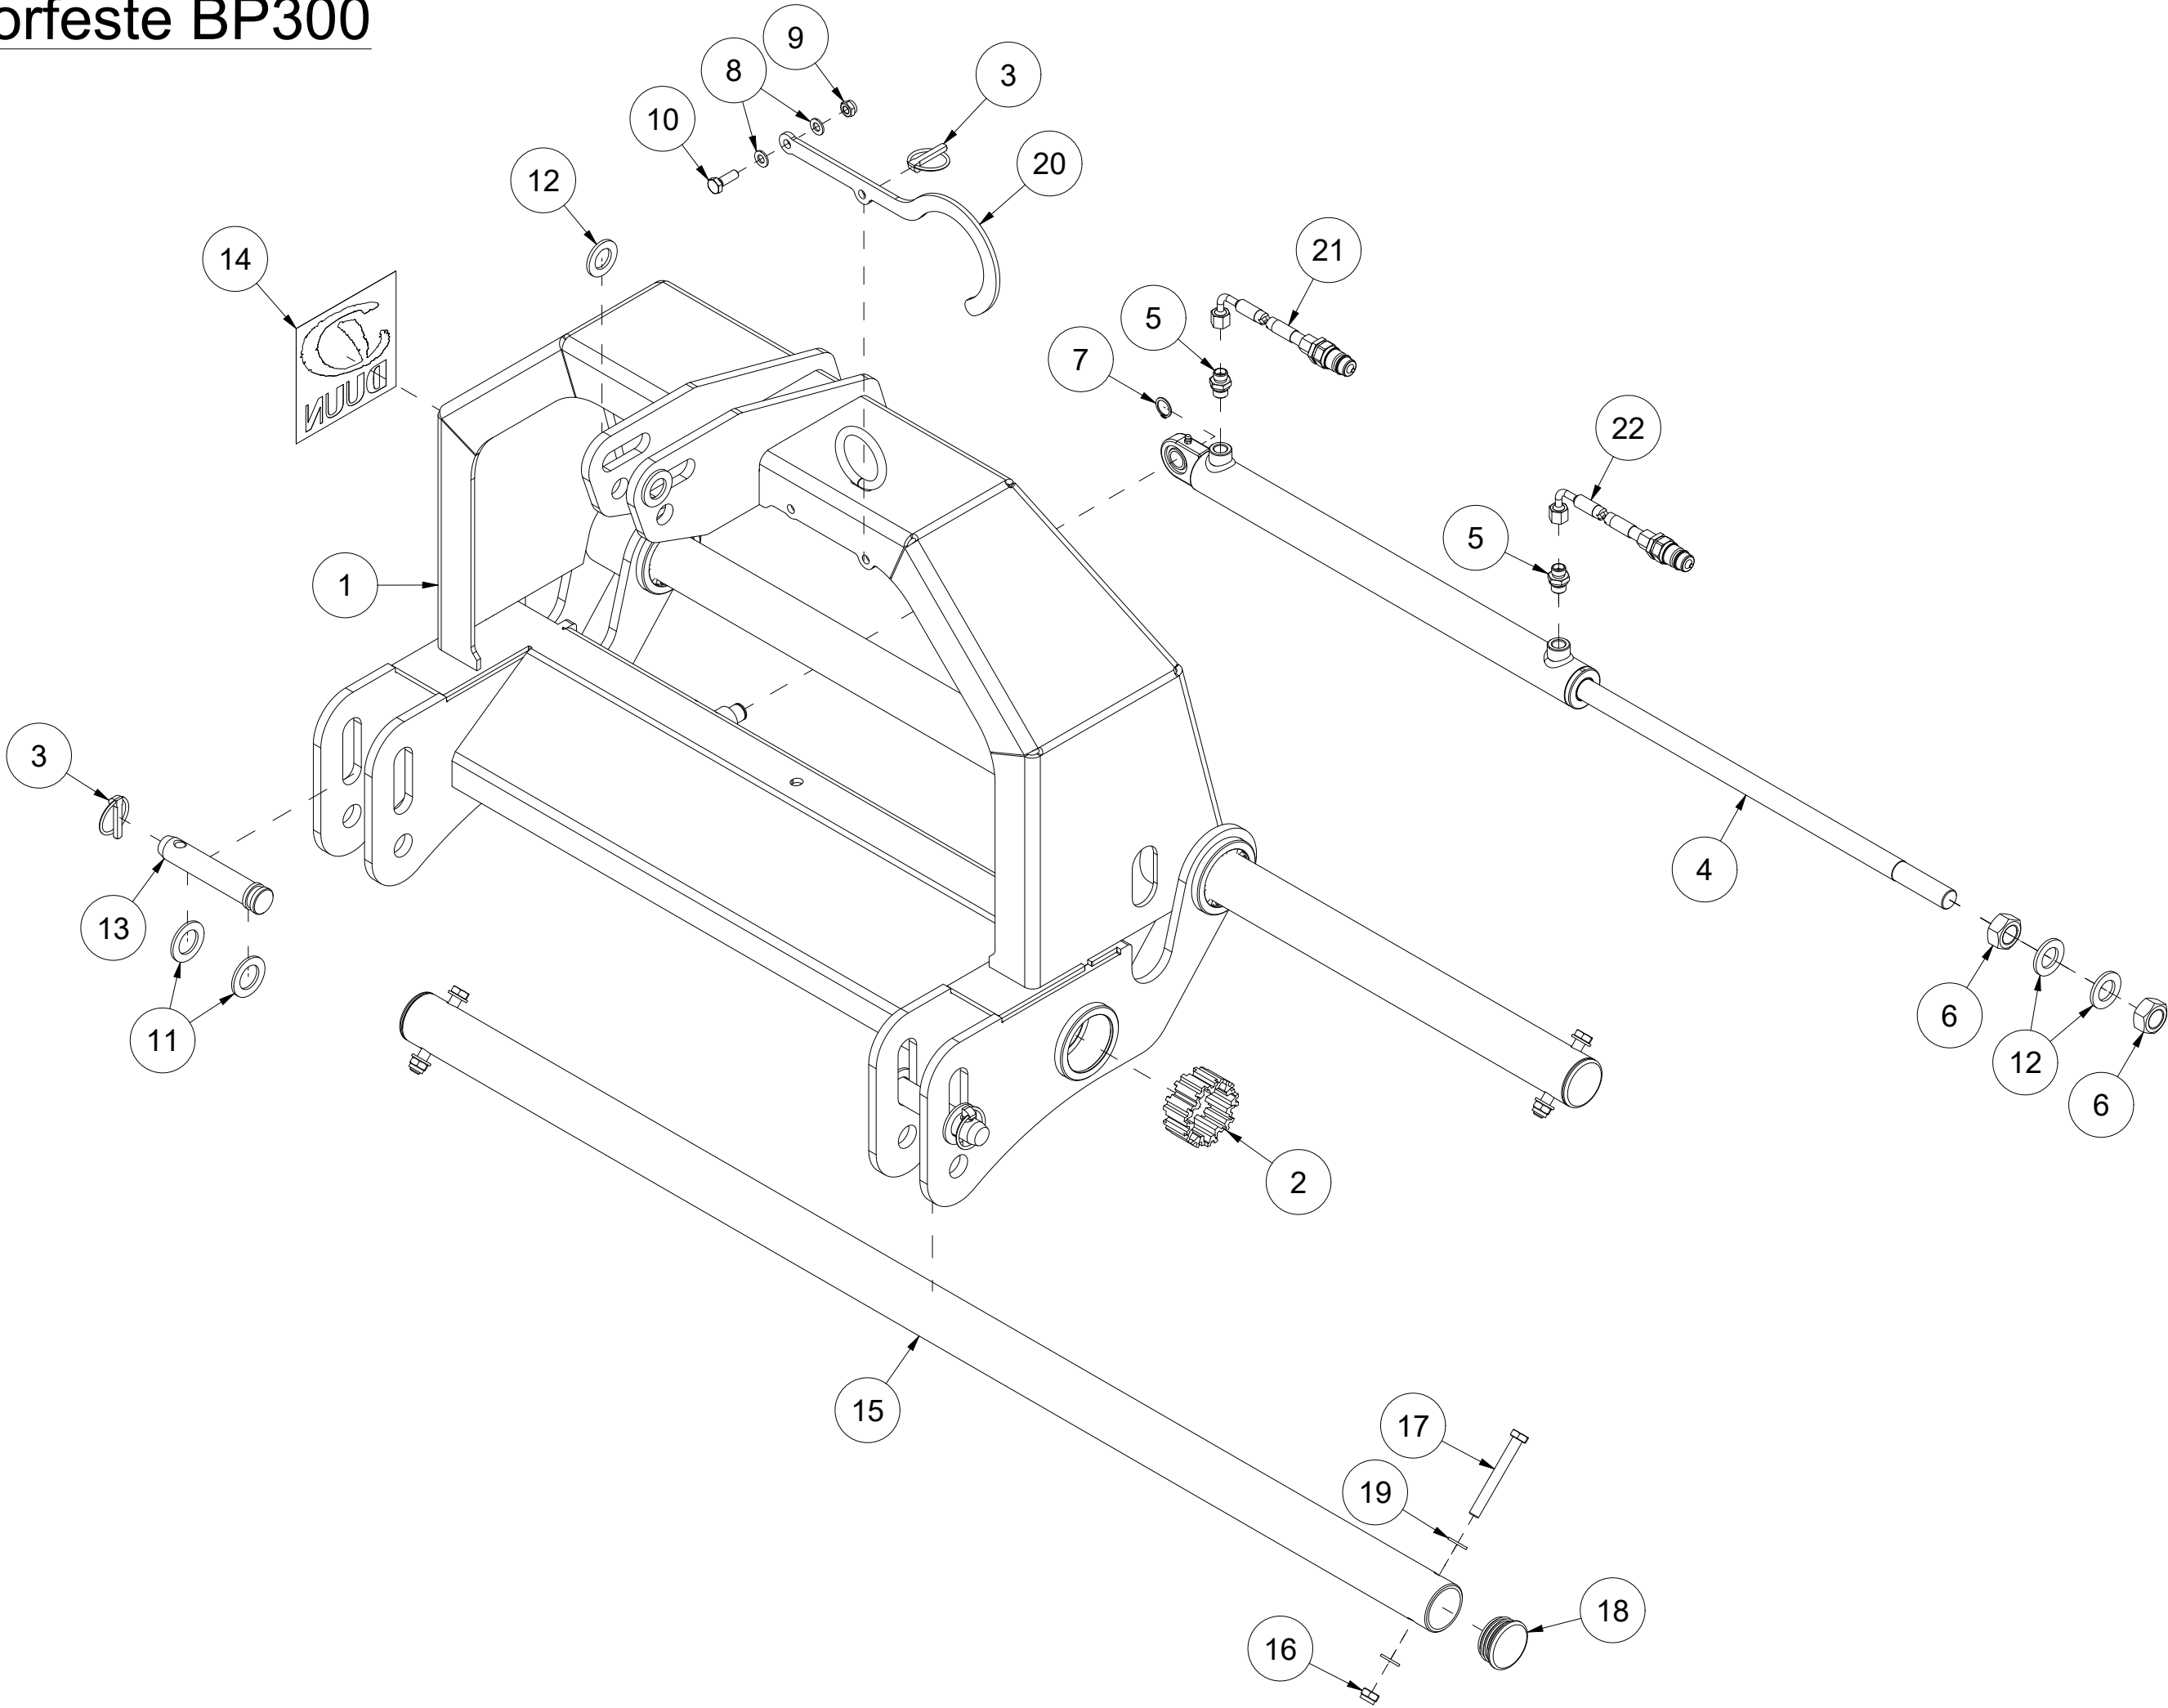

BP300 Reservedelskatalog

Duun Industrier as
7630 Åsen, Norway
www.duun.no

001 Skrog BP300

Pos	Ant	Artikkelnr	Beskrivelse
1	1	27121001	Skrog BP300
2	1	2935182	Klebemerke BP300
3	1	2935185	Klebemerke 90x48 Klemfare
4	2	2935186	Klebemerke 48x90 Hold avstand
5	2	2935188	Klebemerke 135x48 Kuttskader
6	1	27121064	Deksel
7	6	2531060	Underlagsskive M10 EIZn DIN 125
8	20	2534060	Fjærskive M10 EIZn DIN 127
9	6	2422295	Sekskantskrue M10x20 EIZn 8.8 DIN 933
10	1	2935189	Klebemerke 90x48 Reimstramming
11	12	2483611	Lockingmutter M12 EIZn DIN 985
12	12	2531069	Underlagsskive M12 EIZn DIN 125
13	12	2344350	Låseskrue M12x35 EIZn 8.8 DIN 603
14	14	2422297	Sekskantskrue M10x25 EIZn 8.8 DIN 933
15	14	2533060	Karosseriskive M10 EIZn DIN 9021
16	2	2935088	Klebemerke 90x48 Klemfare hånd
17	2	27201025	Slitesko

002 Traktorfeste BP300

Pos	Ant	Artikkelnr	Beskrivelse
1	1	27101013	Traktorfeste
2	8	2245028	Lager
3	3	2556142	Orepinne Ø10x40
4	1	2955372	Sylinder Ø40x25 SL500
5	2	2957751	Ansatsnippel GEK BSP 3/8" L10 ED Ø3,0
6	2	2482617	Sekskantmutter M24x1.5 EIZn DIN 934
7	1	2553120	Seegerring A 20x1,2 DIN 471
8	2	2531060	Underlagsskive M10 EIZn DIN 125
9	1	2483610	Lockingmutter M10 EIZn DIN 985
10	1	2422299	Sekskantskrue M10x30 EIZn 8.8 DIN 933
11	4	2533097	Skive Ø30/50x3,5
12	4	2533095	Skive Ø26/45x4
13	2	2551731	Trekkarmsbolt kat. 2 Ø28x110
14	1	2935150	Klebemerke Duun 160x160
15	2	27121007	Gliderør
16	4	2483611	Lockingmutter M12 EIZn DIN 985
17	4	2422365	Sekskantskrue M12x100 EIZn 8.8 DIN 933
18	4	2245050	Endeplugg Ø60
19	8	2531069	Underlagsskive M12 EIZn DIN 125
20	1	27201054	Krok
21	1	2958150	Hydraulikkslange 1/4" L3000
22	1	2958152	Hydraulikkslange 1/4" L2260