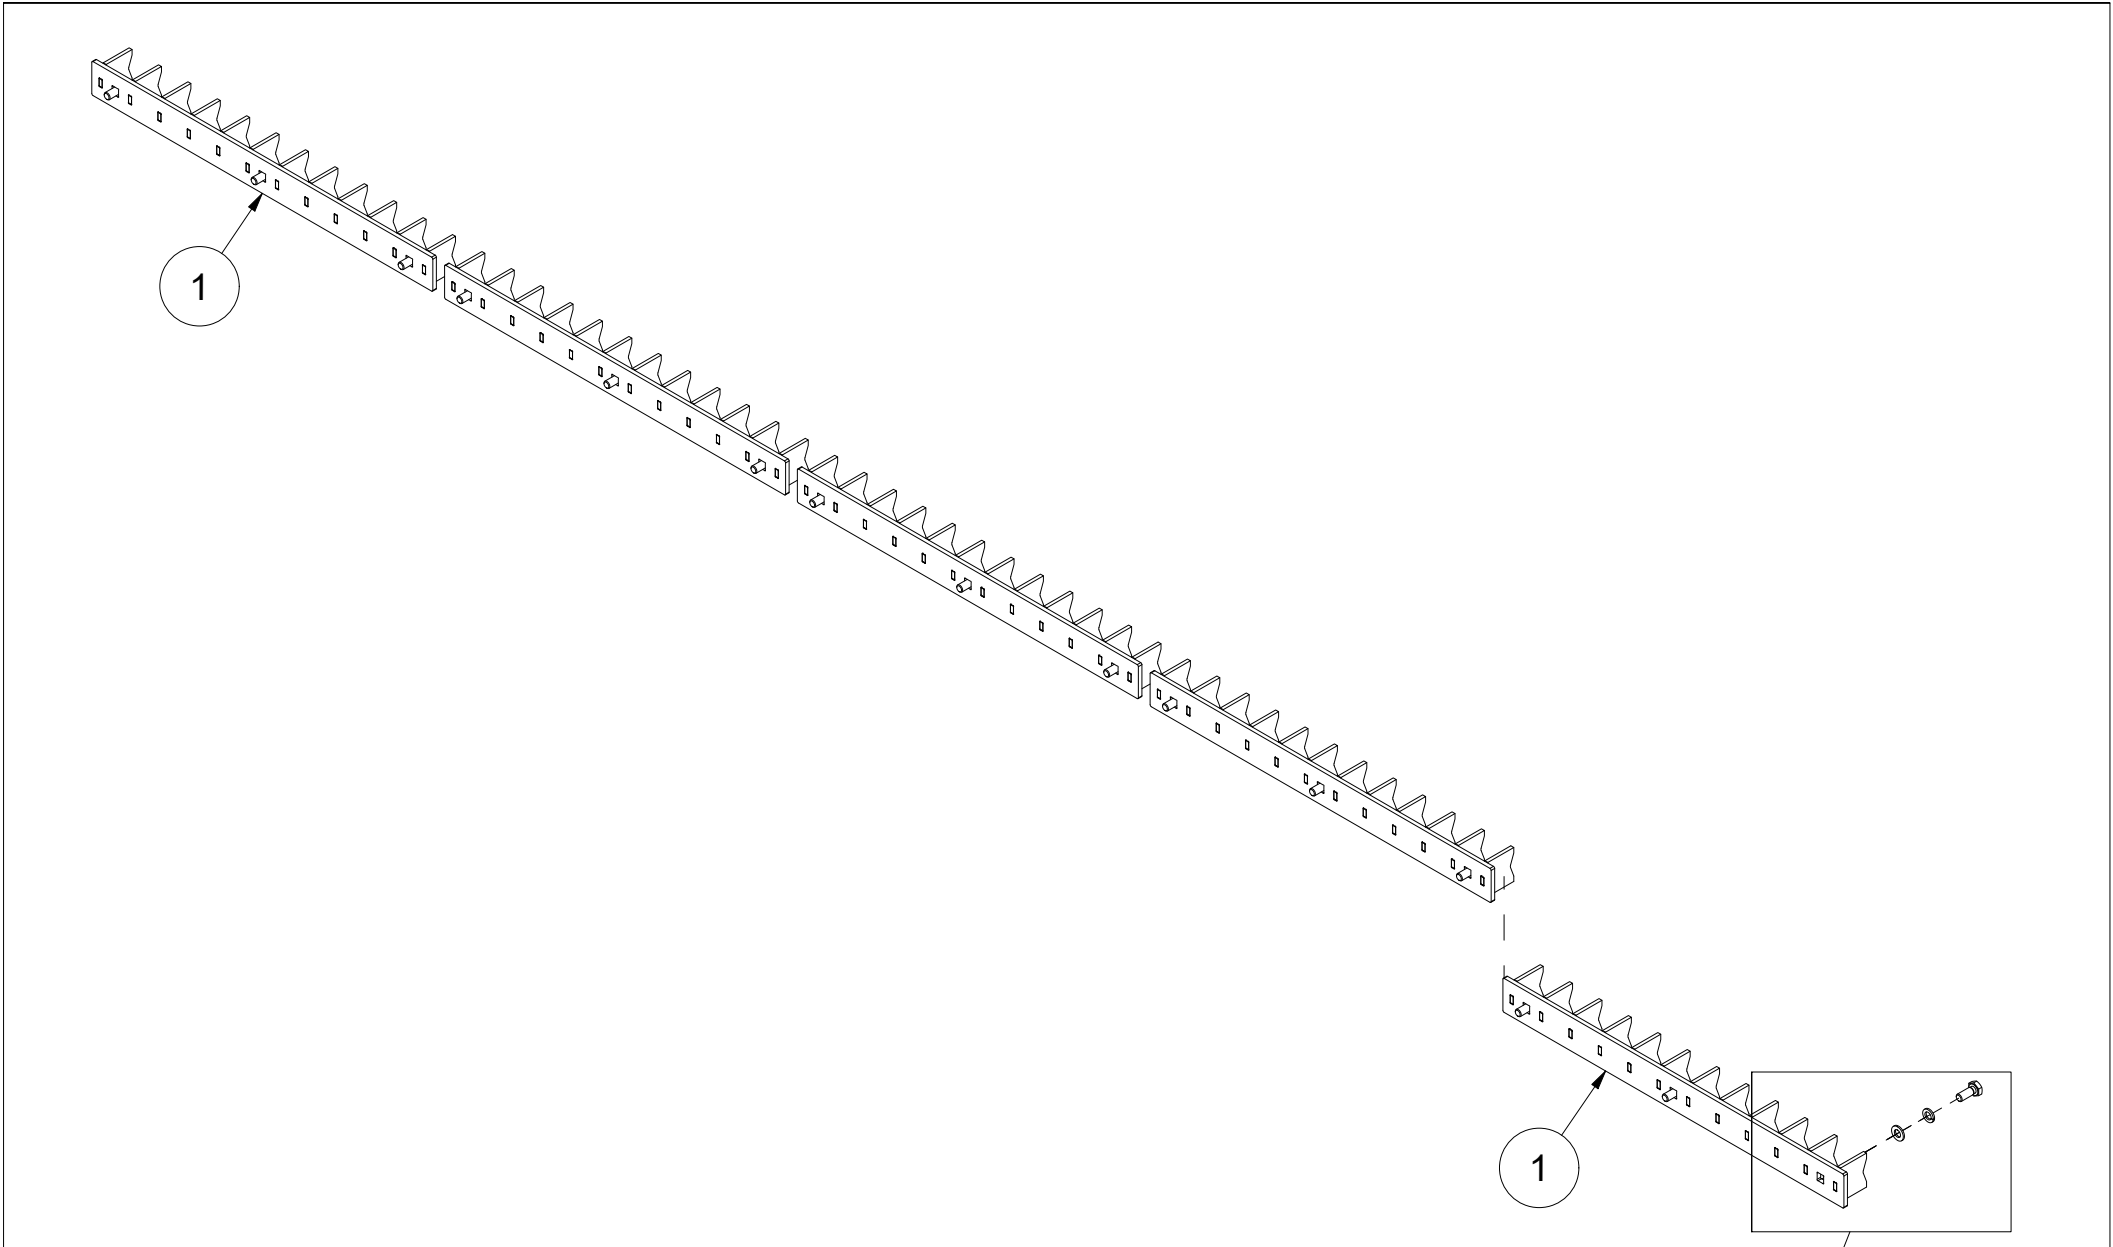

008 Motkniver BP300

Pos	Ant	Artikkelnr	Beskrivelse
1	5	27121058	Kniv
2	15	2422297	Sekskantskrue M10x25 ElZn 8.8 DIN 933
3	15	2531060	Underlagsskive M10 ElZn DIN 125
4	15	2534060	Fjærskive M10 ElZn DIN 127