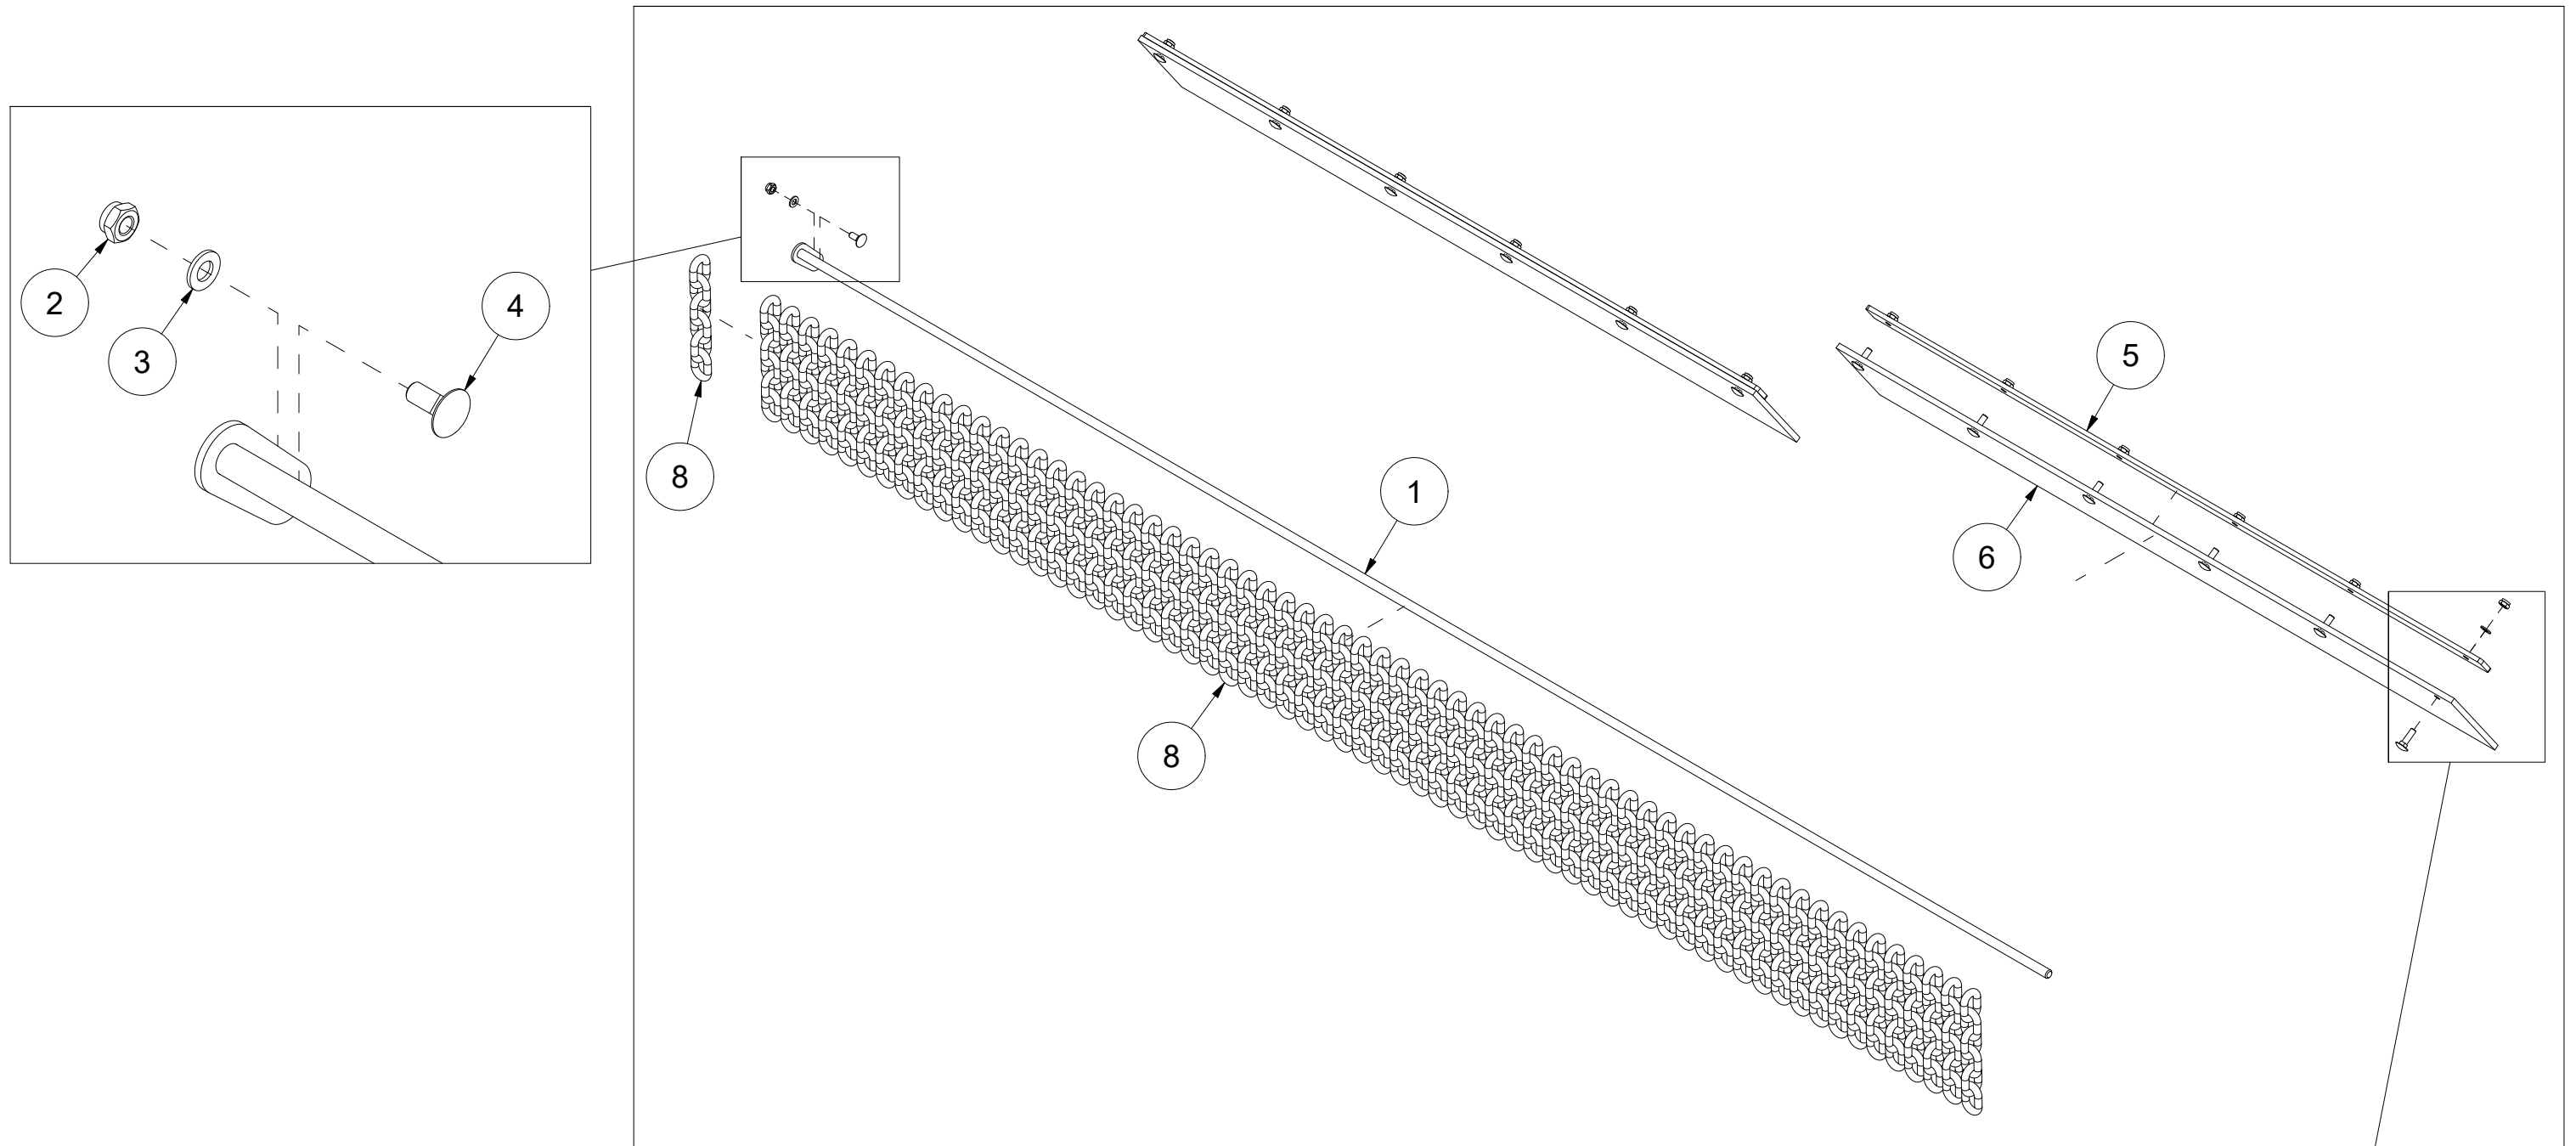

005 Beskyttelse BP300

Pos	Ant	Artikkelnr	Beskrivelse
1	1	27121011	Stang
2	13	2483610	Lockingmutter M10 ElZn DIN 985
3	13	2531060	Underlagsskive M10 ElZn DIN 125
4	1	2344330	Låseskrue M10x25 ElZn 8.8 DIN 603
5	2	27121036	Festeskinne
6	2	27121019	Gummiplate
7	12	2344332	Låseskrue M10x35 ElZn 8.8 DIN 603
8	65	2555015	Kjetting 6 lenker