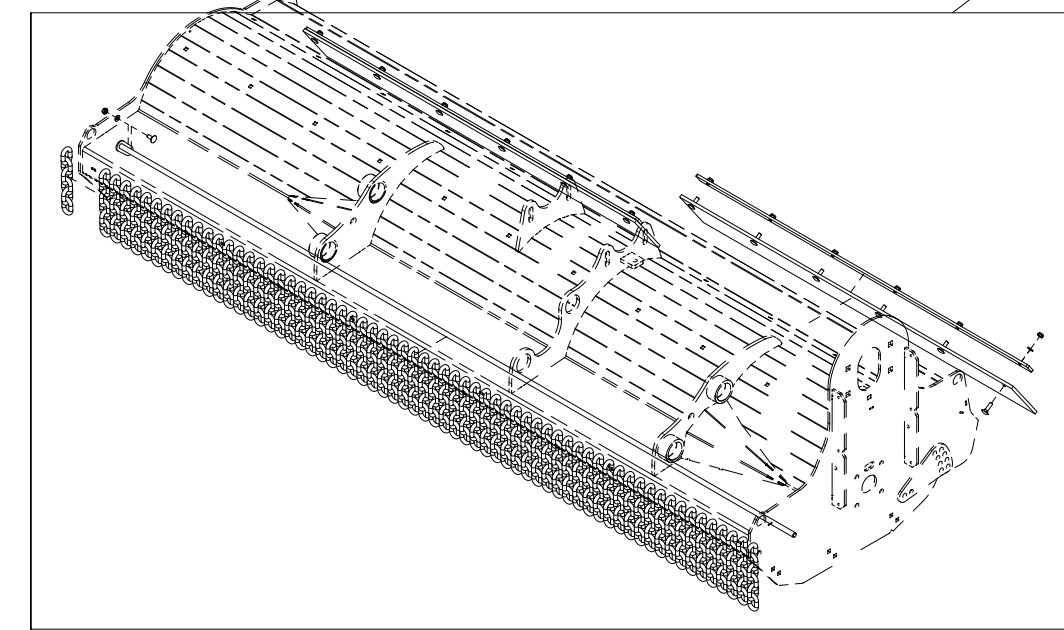

005 Beskyttelse BP300

Pos	Ant	Artikkelnr	Beskrivelse
1	1	27121011	Stang
2	13	2483610	Lockingmutter M10 ElZn DIN 985
3	13	2531060	Underlagsskive M10 ElZn DIN 125
4	1	2344330	Låseskrue M10x25 ElZn 8.8 DIN 603
5	2	27121036	Festeskinne
6	2	27121019	Gummiplate
7	12	2344332	Låseskrue M10x35 ElZn 8.8 DIN 603
8	65	2555015	Kjetting 6 lenker