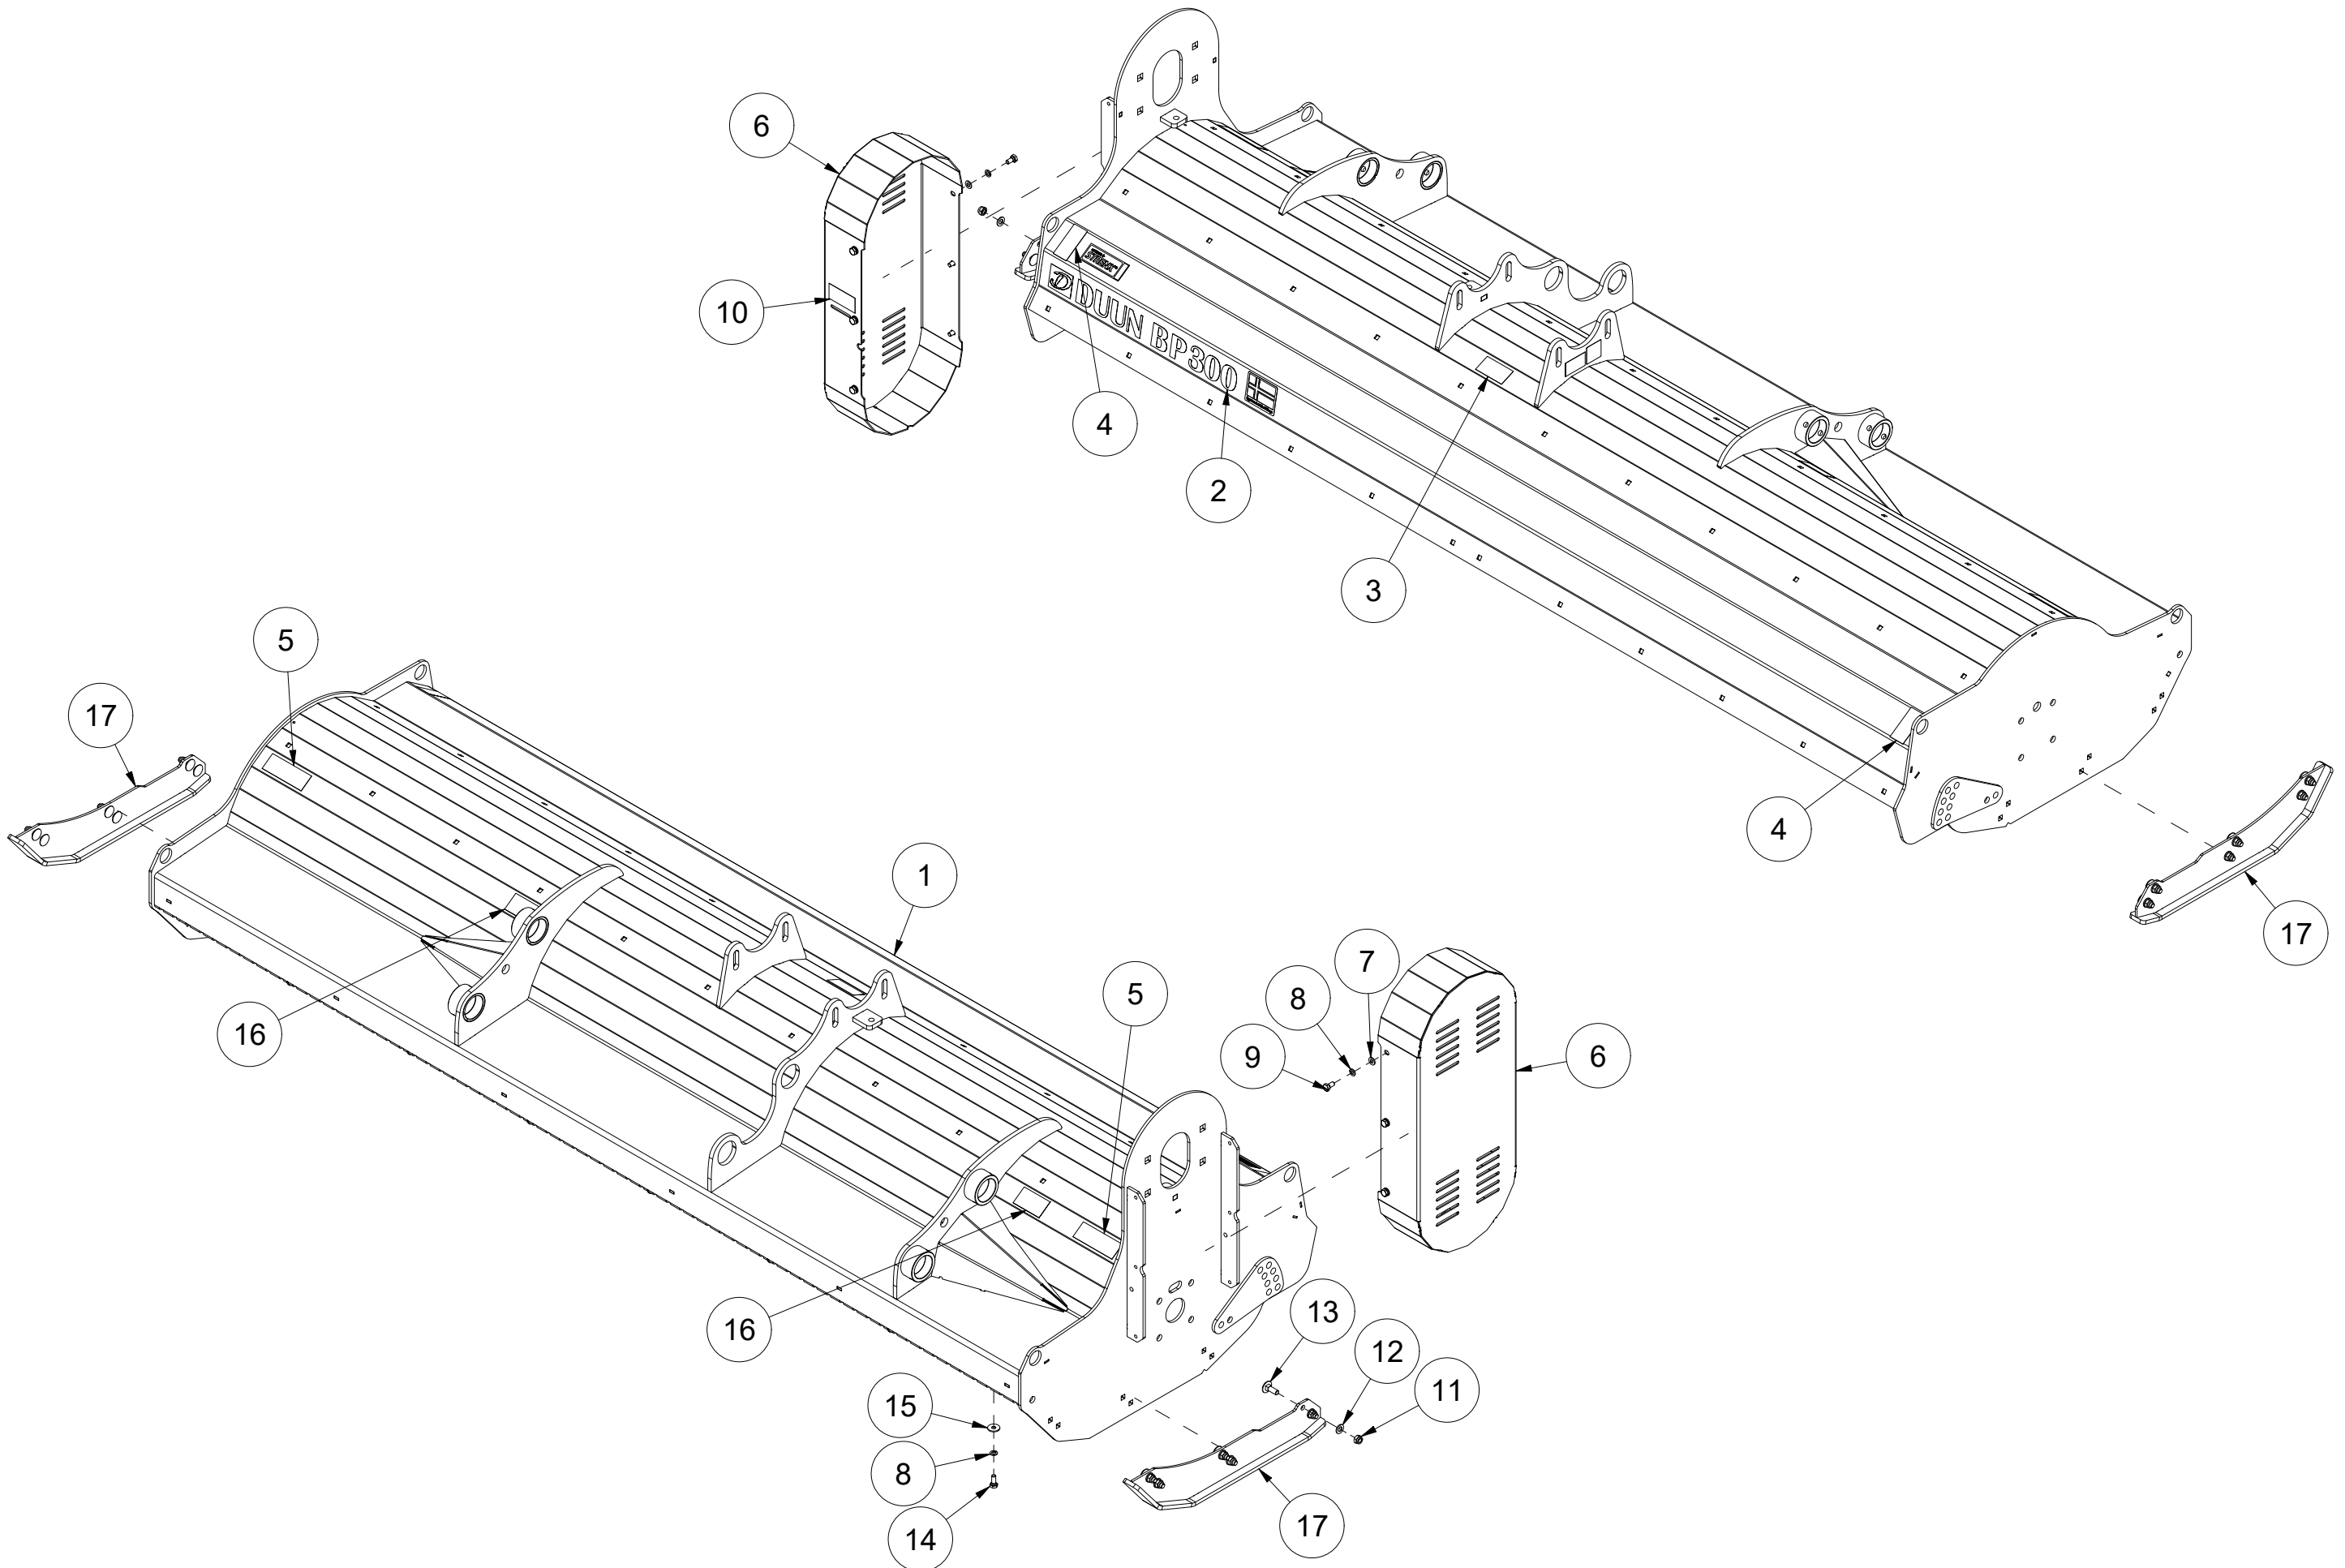

BP300 Reservedelskatalog

Duun Industrier as
7630 Åsen, Norway
www.duun.no

001 Skrog BP300

Pos	Ant	Artikkelnr	Beskrivelse
1	1	27121001	Skrog BP300
2	1	2935182	Klebemerke BP300
3	1	2935185	Klebemerke 90x48 Klemfare
4	2	2935186	Klebemerke 48x90 Hold avstand
5	2	2935188	Klebemerke 135x48 Kuttskader
6	1	27121064	Deksel
7	6	2531060	Underlagsskive M10 EIZn DIN 125
8	20	2534060	Fjærskive M10 EIZn DIN 127
9	6	2422295	Sekskantskrue M10x20 EIZn 8.8 DIN 933
10	1	2935189	Klebemerke 90x48 Reimstramming
11	12	2483611	Lockingmutter M12 EIZn DIN 985
12	12	2531069	Underlagsskive M12 EIZn DIN 125
13	12	2344350	Låseskrue M12x35 EIZn 8.8 DIN 603
14	14	2422297	Sekskantskrue M10x25 EIZn 8.8 DIN 933
15	14	2533060	Karosseriskive M10 EIZn DIN 9021
16	2	2935088	Klebemerke 90x48 Klemfare hånd
17	2	27201025	Slitesko

002 Traktorfeste BP300

Pos	Ant	Artikkelnr	Beskrivelse
1	1	27101013	Traktorfeste
2	8	2245028	Lager
3	3	2556142	Orepinne Ø10x40
4	1	2955372	Sylinder Ø40x25 SL500
5	2	2957751	Ansatsnippel GEK BSP 3/8" L10 ED Ø3,0
6	2	2482617	Sekskantmutter M24x1.5 EIZn DIN 934
7	1	2553120	Seegerring A 20x1,2 DIN 471
8	2	2531060	Underlagsskive M10 EIZn DIN 125
9	1	2483610	Lockingmutter M10 EIZn DIN 985
10	1	2422299	Sekskantskrue M10x30 EIZn 8.8 DIN 933
11	4	2533097	Skive Ø30/50x3,5
12	4	2533095	Skive Ø26/45x4
13	2	2551731	Trekkarmsbolt kat. 2 Ø28x110
14	1	2935150	Klebemerke Duun 160x160
15	2	27121007	Gliderør
16	4	2483611	Lockingmutter M12 EIZn DIN 985
17	4	2422365	Sekskantskrue M12x100 EIZn 8.8 DIN 933
18	4	2245050	Endeplugg Ø60
19	8	2531069	Underlagsskive M12 EIZn DIN 125
20	1	27201054	Krok
21	1	2958150	Hydraulikkslange 1/4" L3000
22	1	2958152	Hydraulikkslange 1/4" L2260