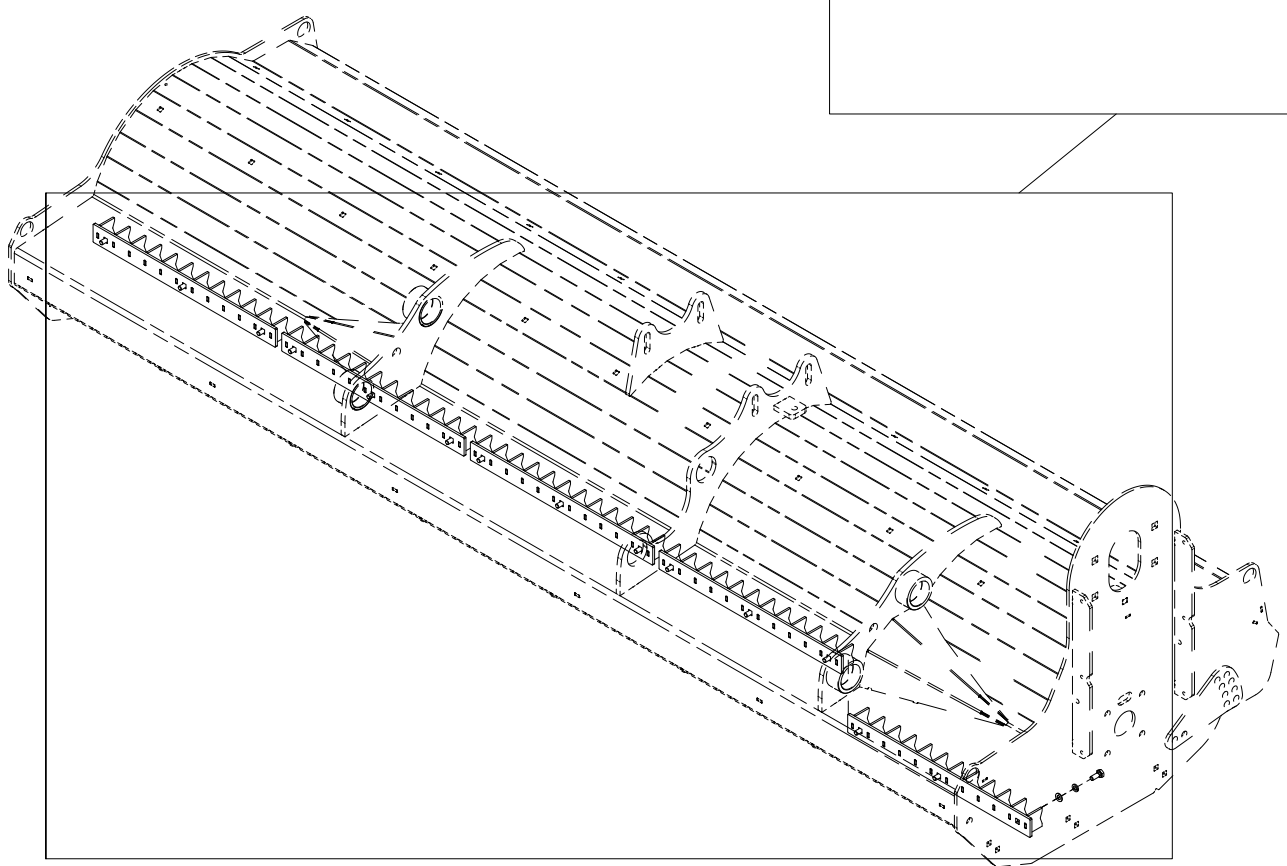

008 Motkniver BP300

Pos	Ant	Artikkelnr	Beskrivelse
1	5	27121058	Kniv
2	15	2422297	Sekskantskrue M10x25 ElZn 8.8 DIN 933
3	15	2531060	Underlagsskive M10 ElZn DIN 125
4	15	2534060	Fjærskive M10 ElZn DIN 127