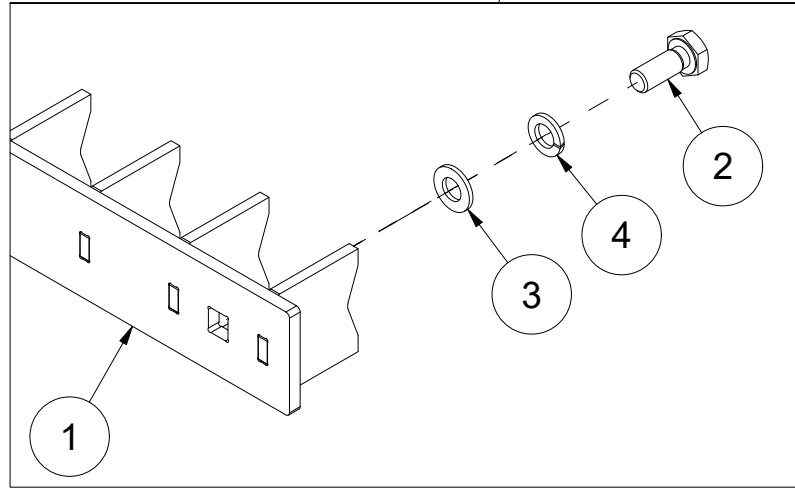

008 Motkniver BP300

Pos	Ant	Artikkelnr	Beskrivelse
1	5	27121058	Kniv
2	15	2422297	Sekskantskrue M10x25 ElZn 8.8 DIN 933
3	15	2531060	Underlagsskive M10 ElZn DIN 125
4	15	2534060	Fjærskive M10 ElZn DIN 127