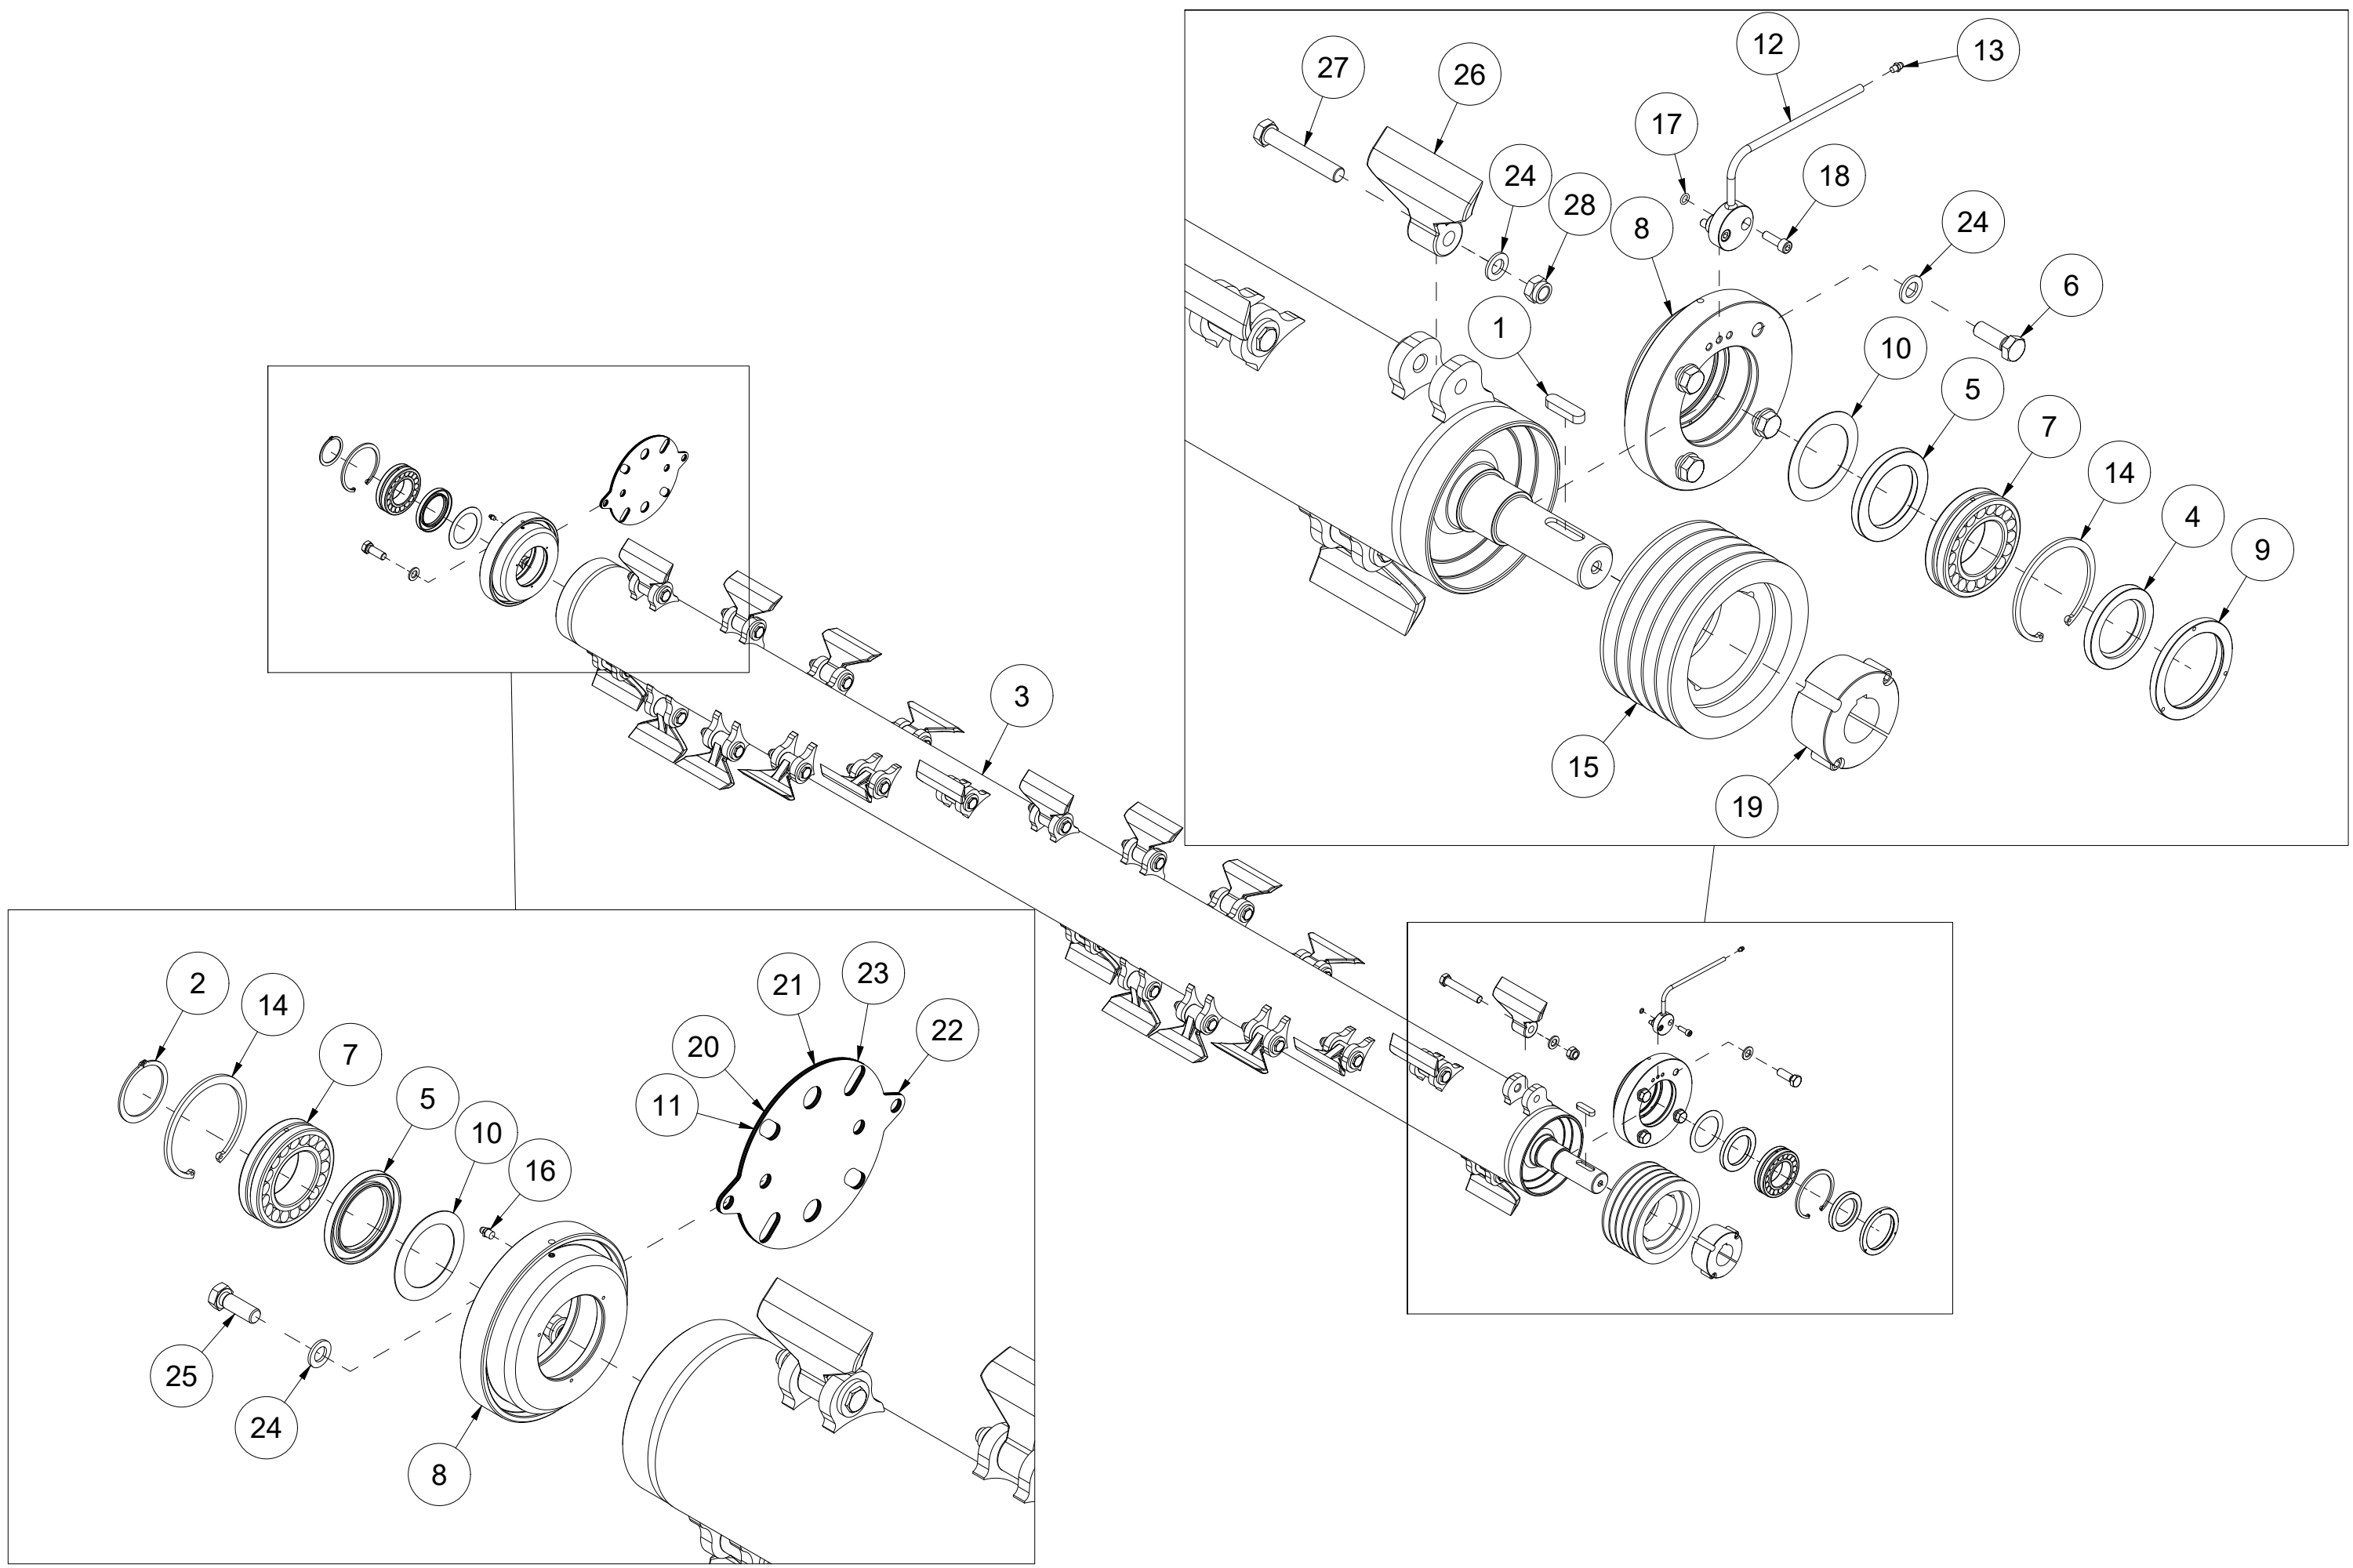

003 Rotor BP300

Pos	Ant	Artikkelnr	Beskrivelse
1	1	2115175	Passkile 14x9 L50 St DIN 6885A
2	1	2553160	Seegerring A 60x2,0 DIN 471
3	1	27121002	Rotor BP300
4	1	2234157	Simmerring Ø60/90x10
5	2	2234161	Simmerring Ø70/100x10 AS
6	4	2422491	Sekskantskrue M16x45 EIZn 8.8 DIN 933
7	2	2953322	Rullelager 22212.EAW33C3 Ø60/110x28
8	2	27121014	Lagerhus
9	1	27121015	Ring
10	2	27101043	Holdeskive
11	1	27121017	Shims rotor 3 mm
12	1	27121033	Smøreadapter
13	1	2478409	Smørenippel Rett M6
14	2	2553310	Seegerring I 110x4,0 DIN 472
15	1	2965385	Remskive 190x5 SPB 3020
16	1	2478407	Smørenippel Rett M8
17	1	2233008	O-ring 8,00x2,00 NBR 70
18	2	2472315	Unbrako sylinderskrue M8x25 EIZn DIN 912
19	1	2965321	Bøsning Ø50 TL3020
20	1	27121031	Shims rotor 2 mm
21	1	27121034	Shims rotor 1 mm
22	1	27121070	Shims rotor 5 mm
23	1	27121069	Shims rotor 4 mm
24	34	2531078	Underlagsskive M16 EIZn DIN 125
25	4	2423491	Sekskantskrue M16x45 EIZn 10.9 DIN 933
26	26	2112210	Hammerkniv
27	26	2428502	Sekskantskrue M16x1,5x100 EIZn 10.9 DIN 960
28	26	2482613	Lockingmutter M16x1,5 EIZn DIN 985